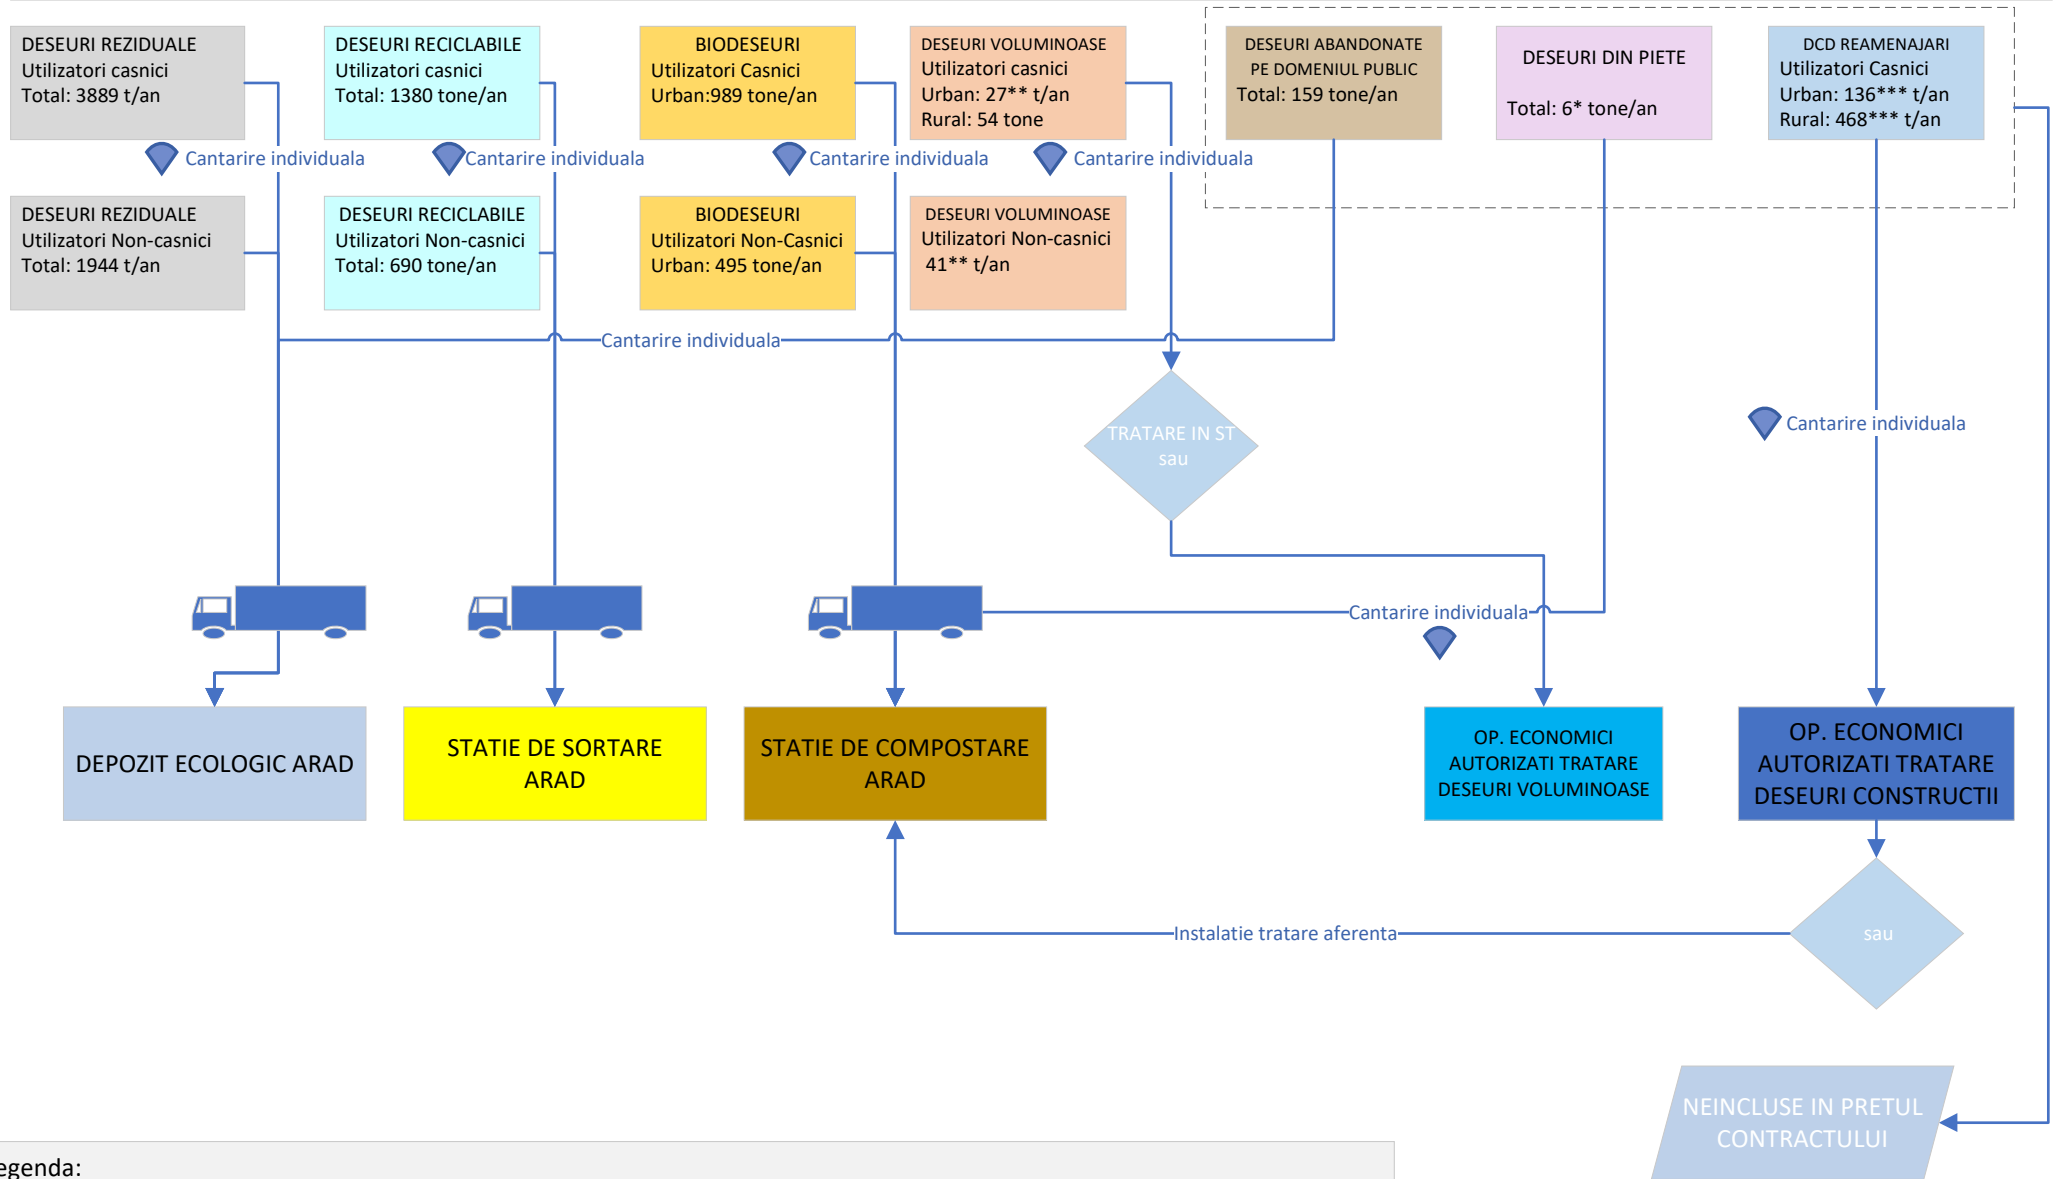

FLUXUL DESEURILOR STATIE DE TRANSFER CHISENU-CRIS ZONA 2, JUDETUL ARAD

Legenda:

- * - reprezinta cantitatea estimata a se colecta la tariful Agenti economici si institutii publice
- ** - reprezinta cantitatea estimata a fi colectata in cadrul campaniilor de constientizare
- *** - reprezinta cantitatea estimata a se colecta in sistem "la cerere"