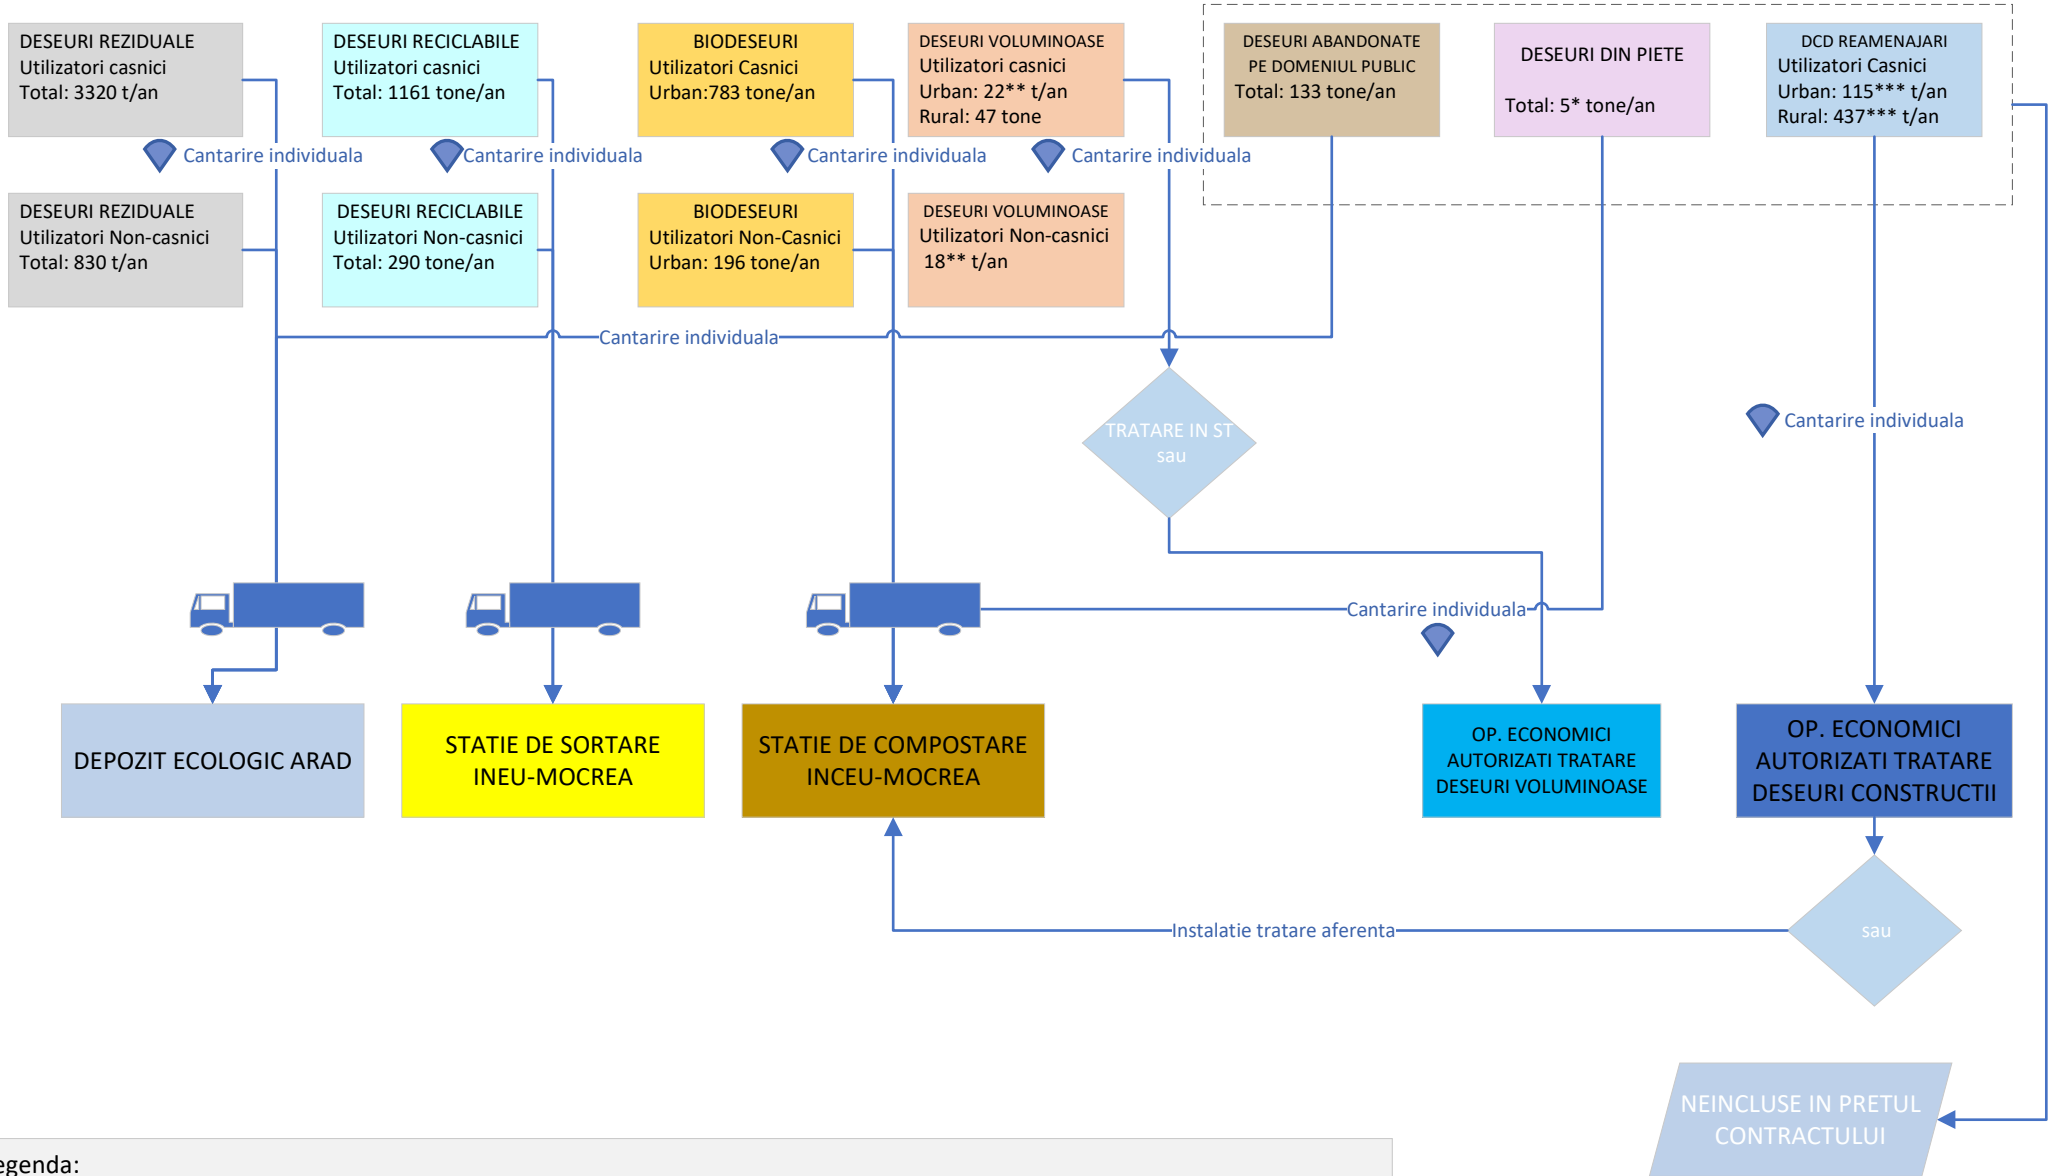

FLUXUL DESEURILOR STATIE DE TRANSFER SEBIS ZONA 4, JUDETUL ARAD

Legenda:
 * - reprezinta cantitatea estimata a se colecta la tariful Agenti economici si institutii publice
 ** - reprezinta cantitatea estimata a fi colectata in cadrul campaniilor de constientizare
 *** - reprezinta cantitatea estimata a se colecta in sistem "la cerere"